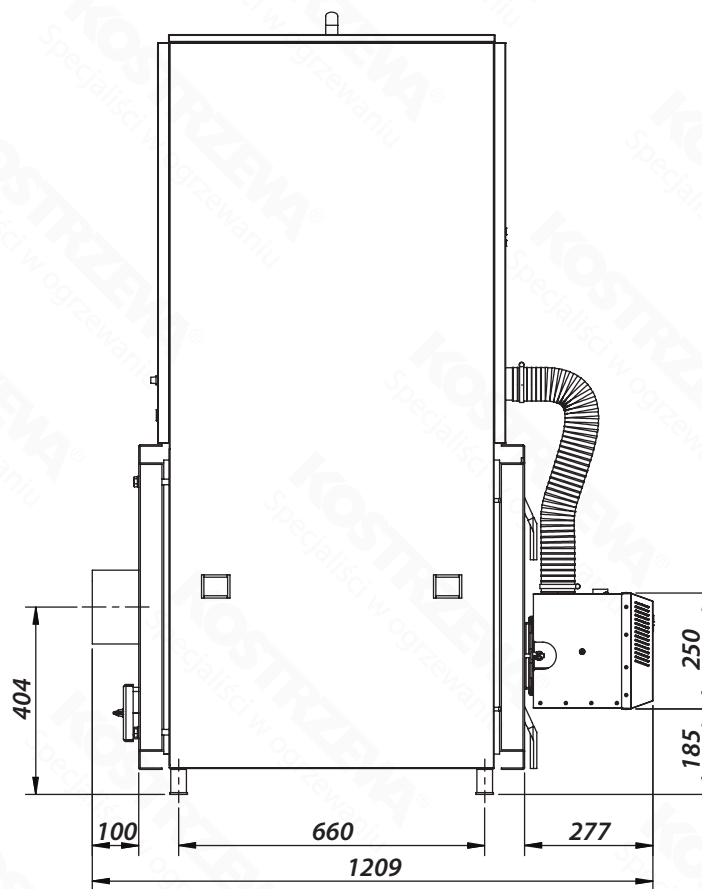

Gabaryty - Mini Bio 20 kW

Widok z góry