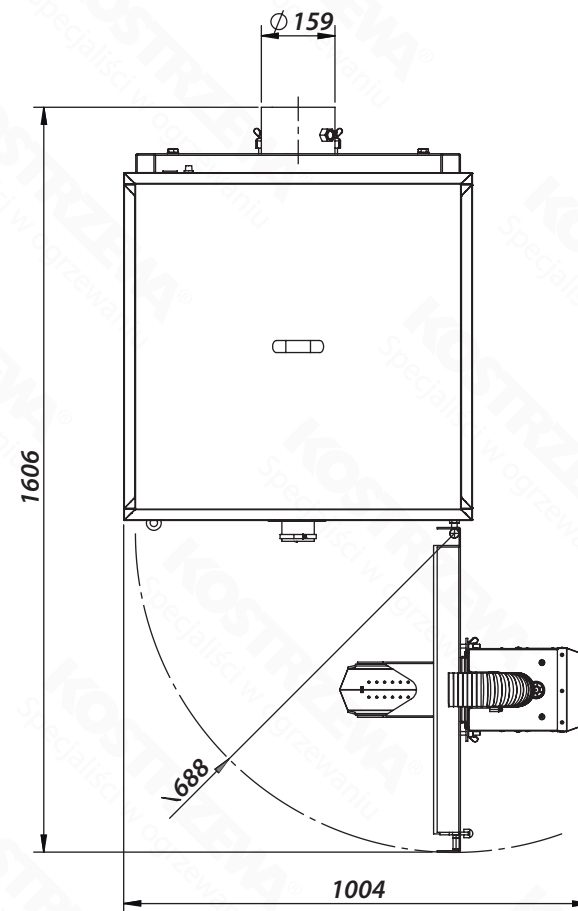

Gabaryty - Mini Bio 20 kW

Widok z góry