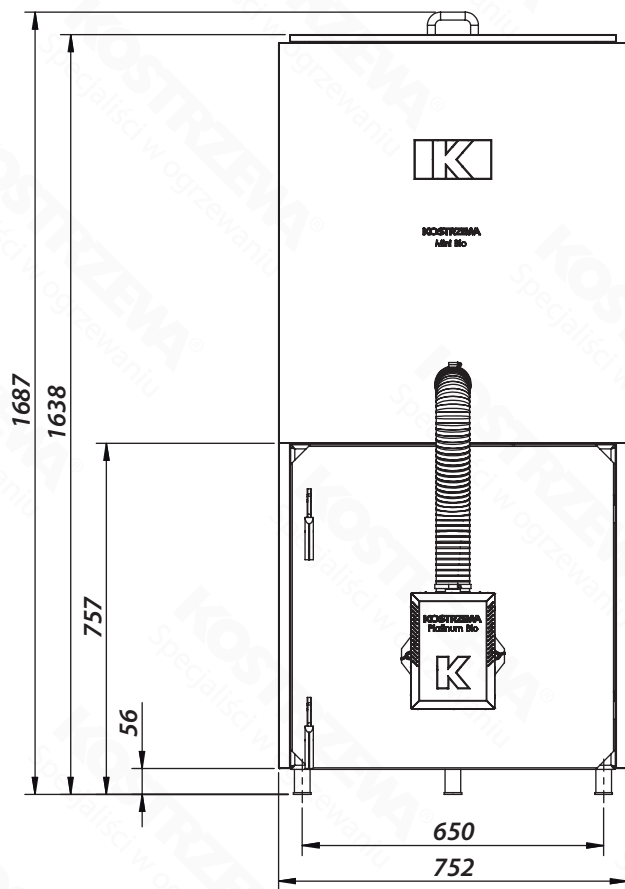

Gabaryty - Mini Bio 20 kW

Widok z góry